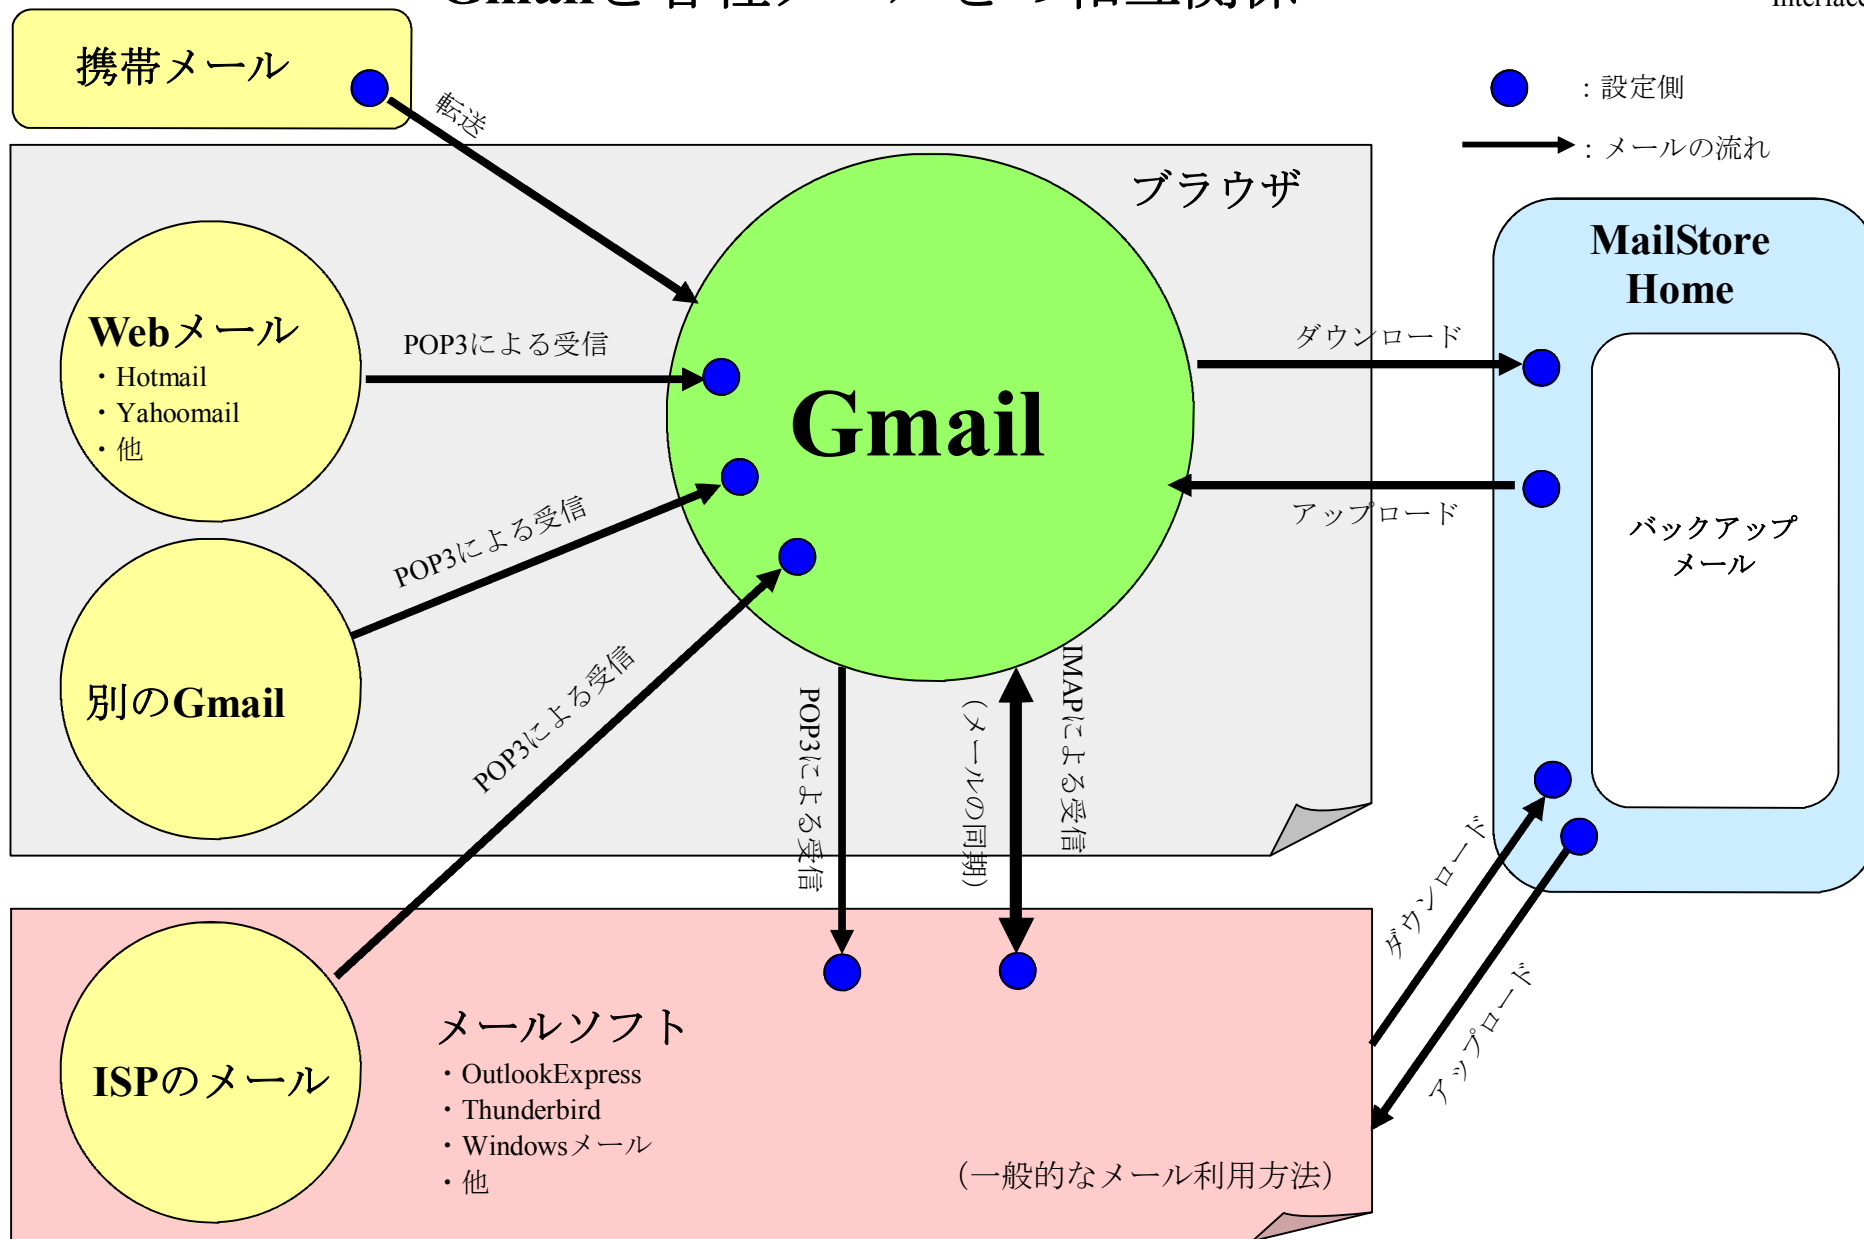

Gmailと各種メールとの相互関係

Interface

※ISP=インターネット・サービス・プロバイダー (インターネット接続サービス業者)

※ブラウザ=Webブラウザを指す。Webサイト閲覧用のソフトウェア。(Internet Explorer、Firefox、Safari、Google Chrome等)

※MailStore Home=さまざまなメールソフトのメールをバックアップし、高速に全文検索・閲覧できる無料ソフト。